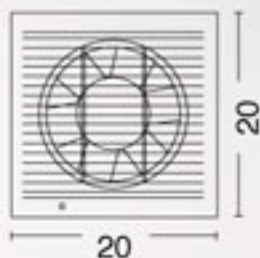

CIR22P
Circulador de PIE

CIR22M
Circulador con
MÉNSULA

CIRCULADORES

EXTRACTORES

EXTRACTOR DE BAÑO
con adaptador para vidrios
B/100 4"

EXTRACTOR DE BAÑO
con adaptador para vidrios
B/120 5"

EXTRACTOR DE BAÑO
con adaptador para vidrios
B/200 6"