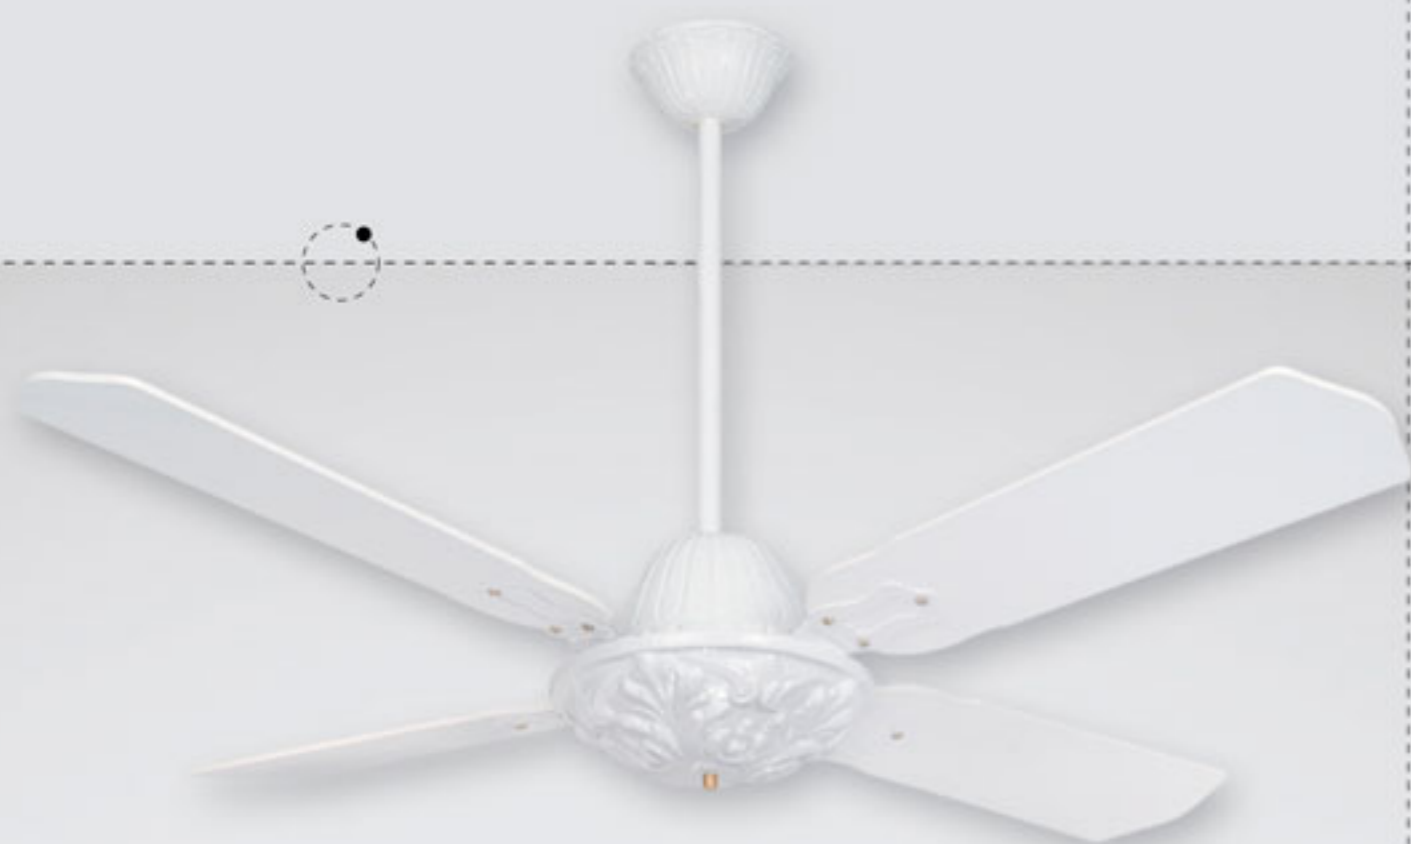

VOLTIO

WINDLUX

LÍNEA VENTILACIÓN

ACANTO
Ventilador de fundición BLANCO

187
Ventilador PLATIL

CAPRI
Ventilador de fundición HUESO

VENTILADORES

VENECIA
Ventilador de fundición BLANCO

180
Cromo con palas de acrílico cristal transparente

182
Ventilador CROMO
con palas de CUERO

VENTILADORES

155
Ventilador PLATIL
con palas WENGUE

130
Ventilador BLANCO
con palas laqueadas

100
Ventilador BLANCO,
NEGRO, MARRÓN